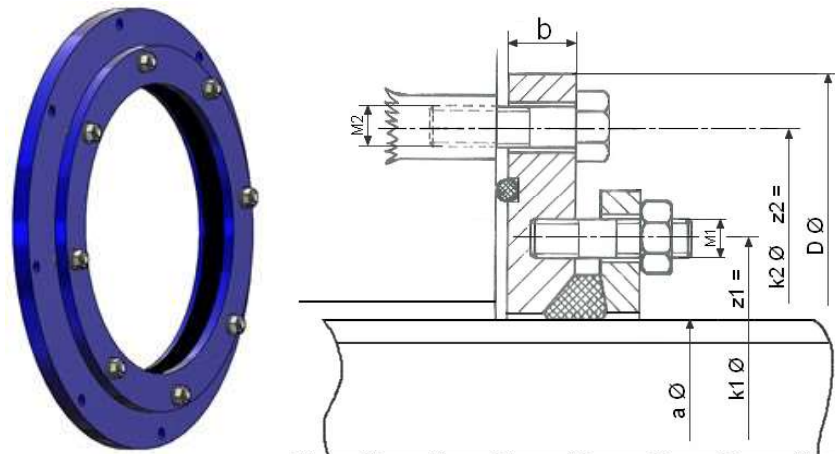

Mauerdurchführung Typ PM 5

Wall duct type PM 5

Wir verzichten, an dieser Stelle, auf eine Tabelle da es bei diesen Teilen viele Kombinationsmöglichkeiten gibt. Bei Bedarf, teilen Sie uns bitte den Rohr-Außen Ø mit.

We do not have the possibility to show you all the different combinations of diameters which can be realised. Please submit us your specific Ø according to your request.

Nous n'avons, ici, pas la possibilité de vous transmettre de tableau étant donné la quantité énorme de combinaisons possibles. En cas de besoin, veuillez nous communiquer le Ø extérieur du tuyau.